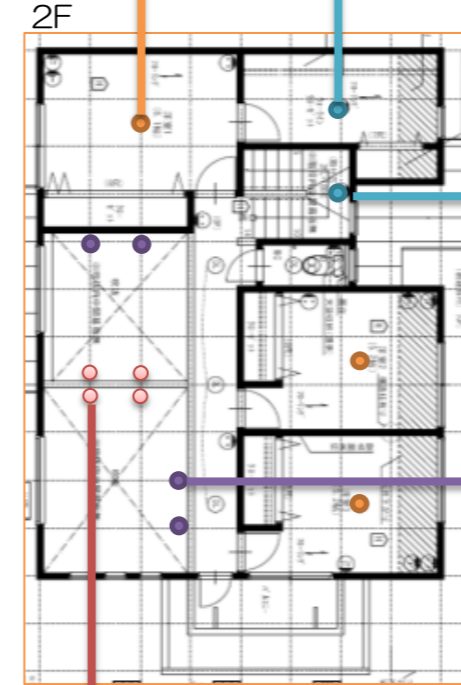

外壁・勝手口×2

NEW

直付・壁付・門柱取付可能型

白熱球40W相当

AU 38205 L (電球色)

●17,640 (税別¥16,800)

消費電力 6.0W 色温度 2800K 演色性 Ra74 定格光束 215lm 照射径φ 55.6mm

●電球形LEDランプLDA6(E17)

●アルミダイカスト・オフホワイト塗装

●ガラス・乳白色消し

●幅-110 出高-147mm 重-1.1kg

●光源寿命:40,000時間

●絶縁台不要

●調光器との併用はできません

吹抜×4

約90° 約180°

ON-OFFタイプ

白熱球100W×2灯相当

ABE 647 045 (電球色)

●38,850 (税別¥37,000)

消費電力 18.4W 色温度 2800K 演色性 Ra74 定格光束 1145lm 照射径φ 62.8mm

●電球形LEDランプLDA9(E26)×2

●アルミダイカスト・マットファインホワイト塗装

●アクリル・透明消し

●重-2.0kg

●光源寿命:40,000時間

●直付・壁付・傾斜天井取付可能

●照射方向自在

●付属品調整(180°回転)

●調光器との併用はできません

●照射距離最大10cm

灯具は外側180°、上下に90°の範囲で可動します。微妙な角度調節はもちろん、上下への配光の振り分けなど、多彩な照射が可能ですが、本体と灯具の接合部分にナットのいらぬシッブルなフランジ構造を採用。多彩な動きを実現する構造ながらすっきりとした美しいデザインを実現しました。