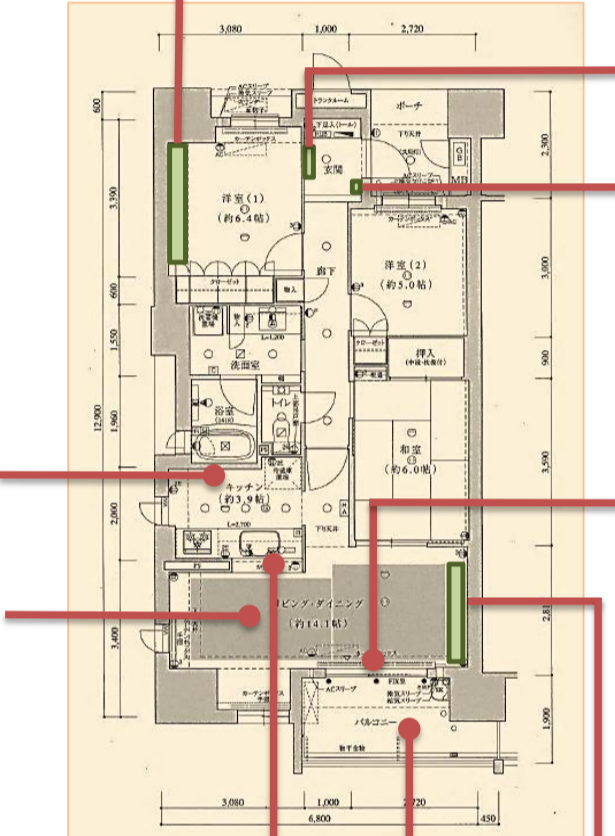

オープン棚とスライド棚を使いやすい高さにセット。
【素材】樹脂化粧シート扉・エスエルチユル柄 ユニット：グレー
組み合わせ希望小売価格 558,390円 (税込 531,800円)
W1930×D452×H2300mm (品質保証書付P.124参照)※1

DN-01R
奥行 450

玄関ホール

格納イス

リビング・ダイニング 照明

KOIZUMI

LB57643 6〜10畳 白 360W

消費電力324W 入力電流3.24A